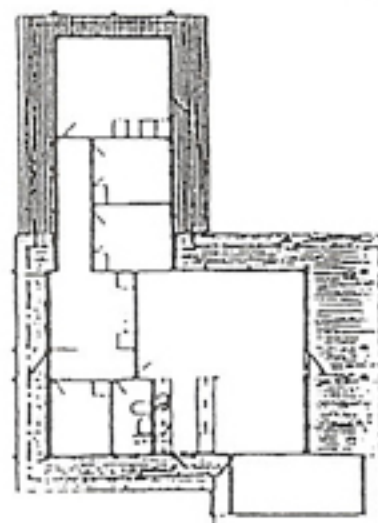

FINNBOHUS TYP 100.

Byggnadsyta 104,4 m², med förråd 116,1 m².
 Bostadsyta 97 m², med förråd 108 m².
 Terrass/Däck 78 m².

Alternativ planlösning

Rätt till konstruktionsändringar förbehålles.