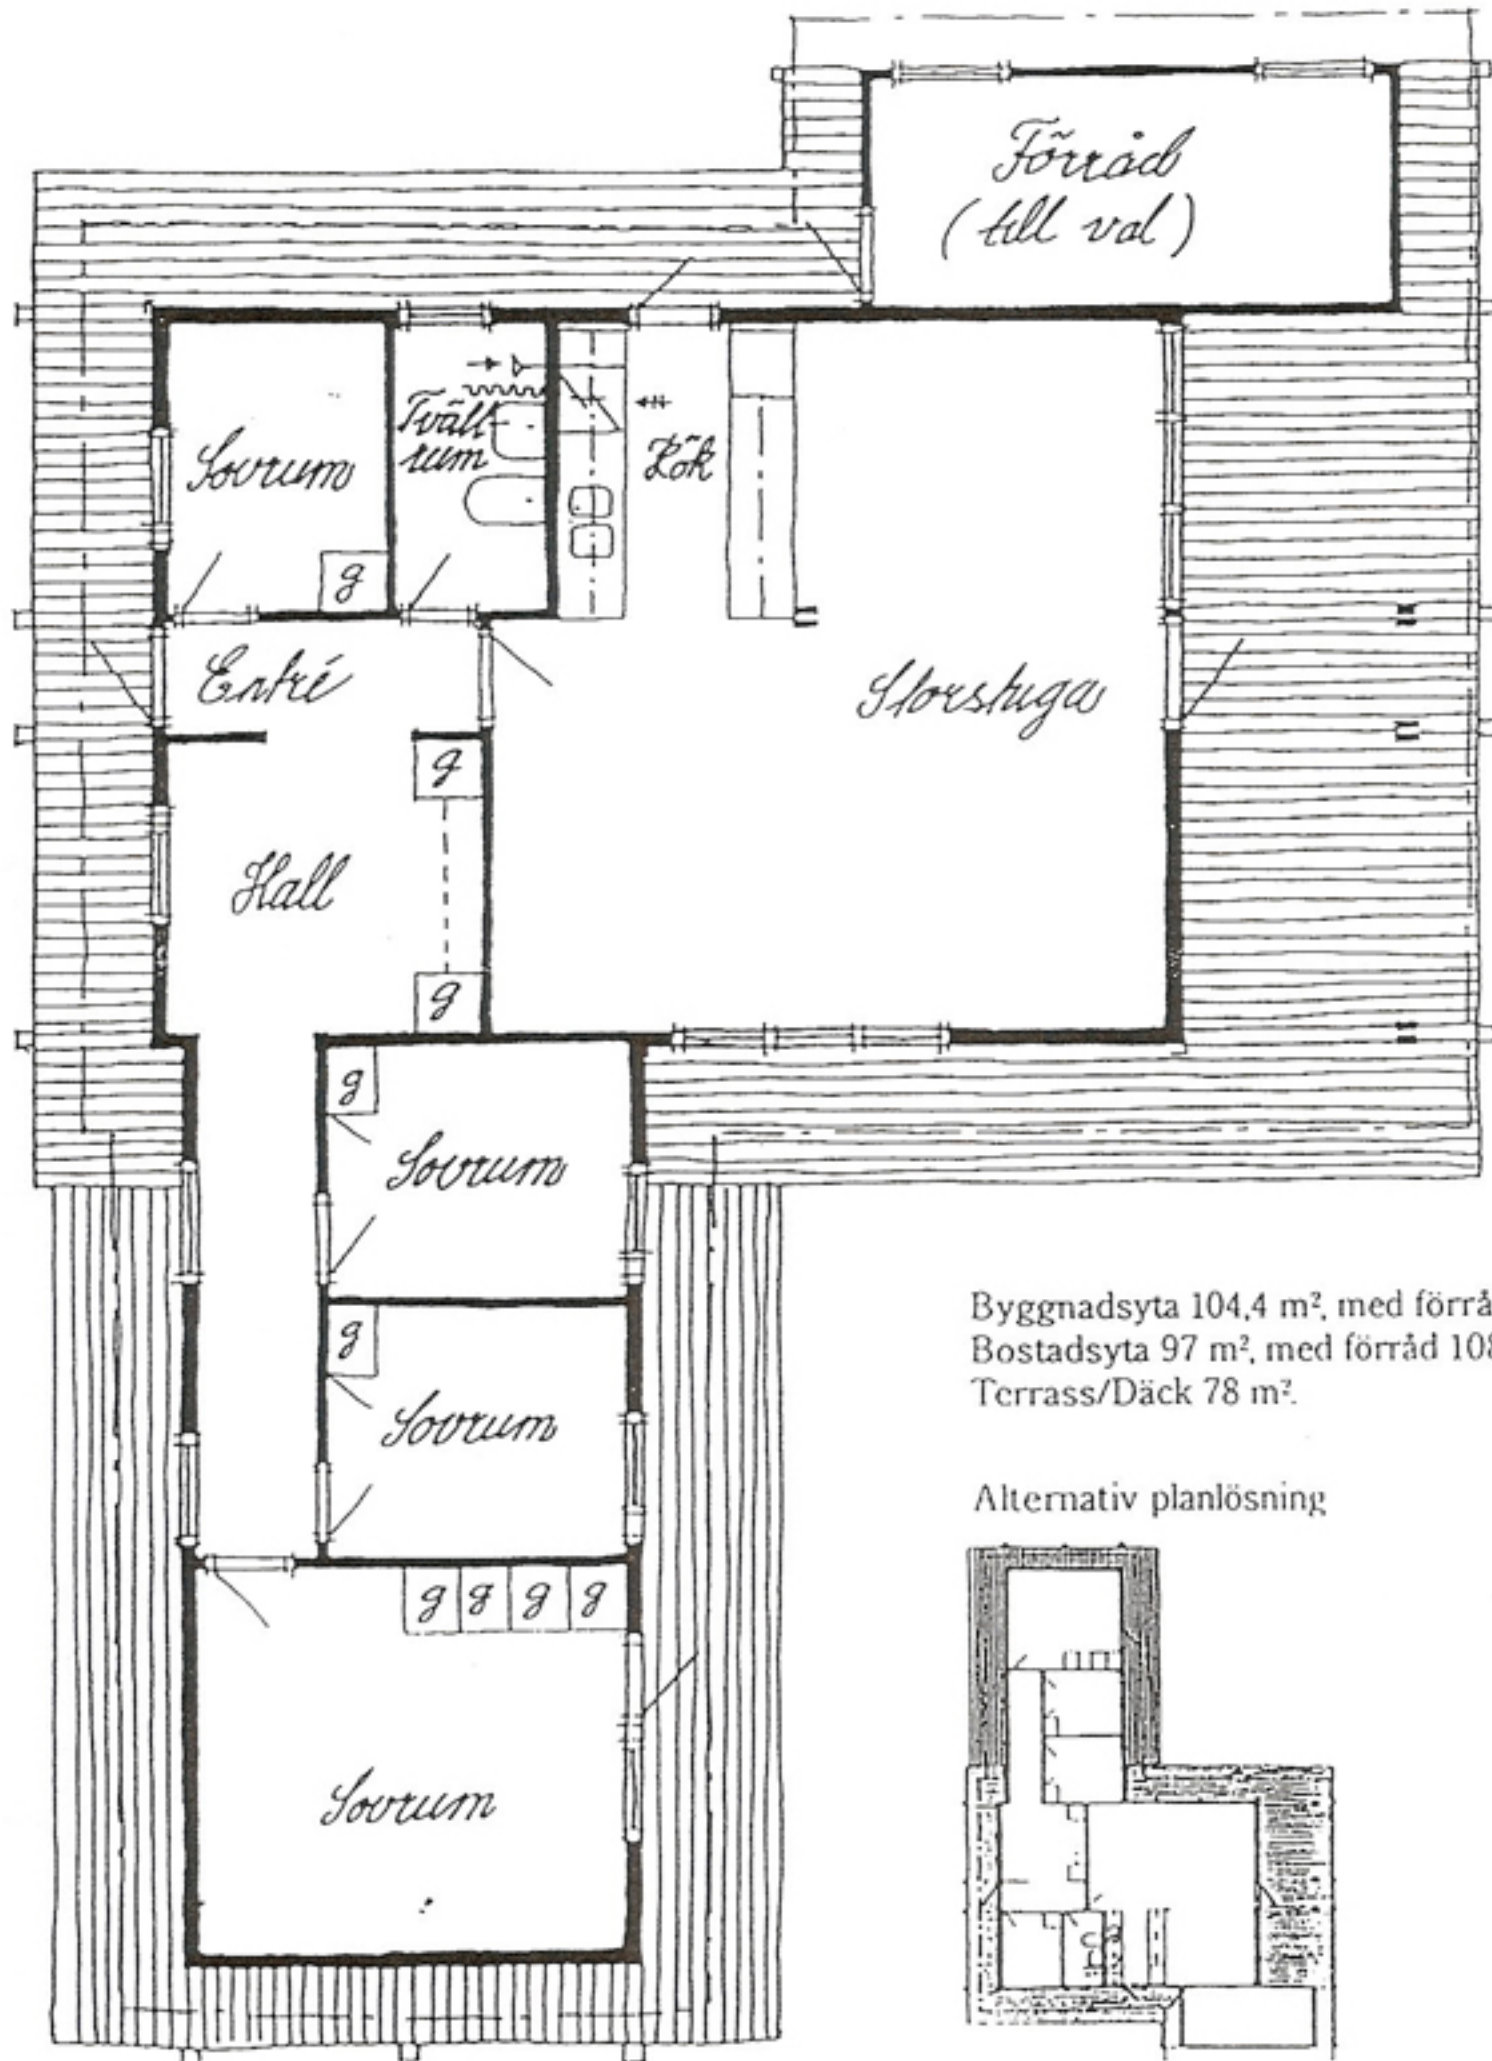

FINNBOHUS TYP 100.

Byggnadsyta 104,4 m², med förråd 116,1 m².
 Bostadsyta 97 m², med förråd 108 m².
 Terrass/Däck 78 m².

Alternativ planlösning

Rätt till konstruktionsändringar förbehålles.