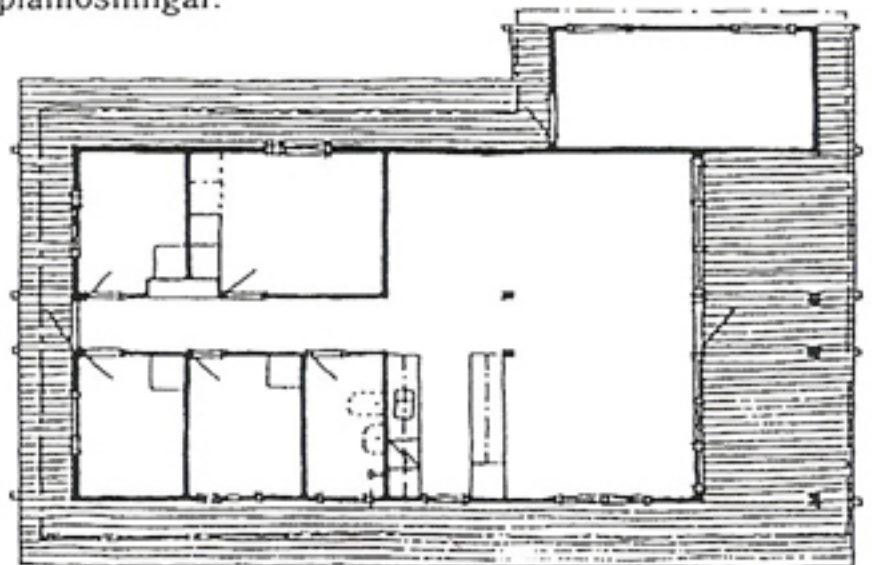

FINNBOHUS TYP 80.

Byggnadsyta 84,5 m² med förråd 96,2 m².
Bostadsyta 78,4 m² med förråd 89,4 m².
Terrass/Däck 69,5 m².

Några alternativa planlösningar.

Rätt till konstruktionsändringar förbehålles.