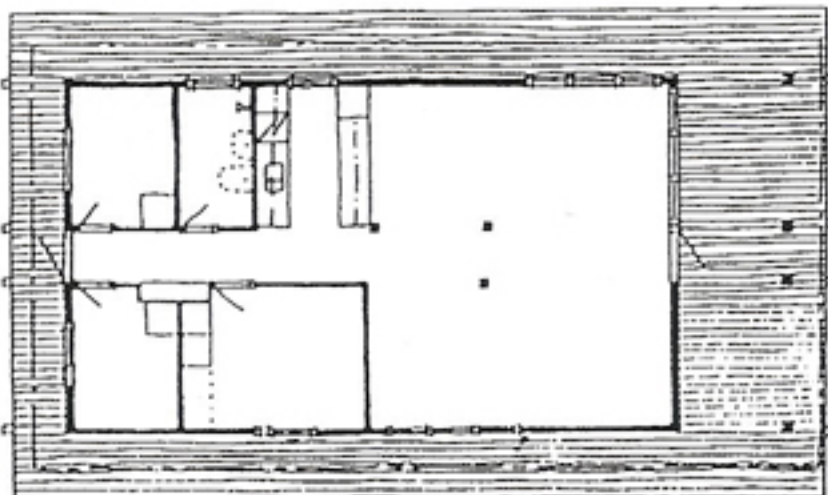

FINNBOHUS TYP 80.

Byggnadsyta 84,5 m² med förråd 96,2 m².
Bostadsyta 78,4 m² med förråd 89,4 m².
Terrass/Däck 69,5 m².

Några alternativa planlösningar.

Rätt till konstruktionsändringar förbehålles.