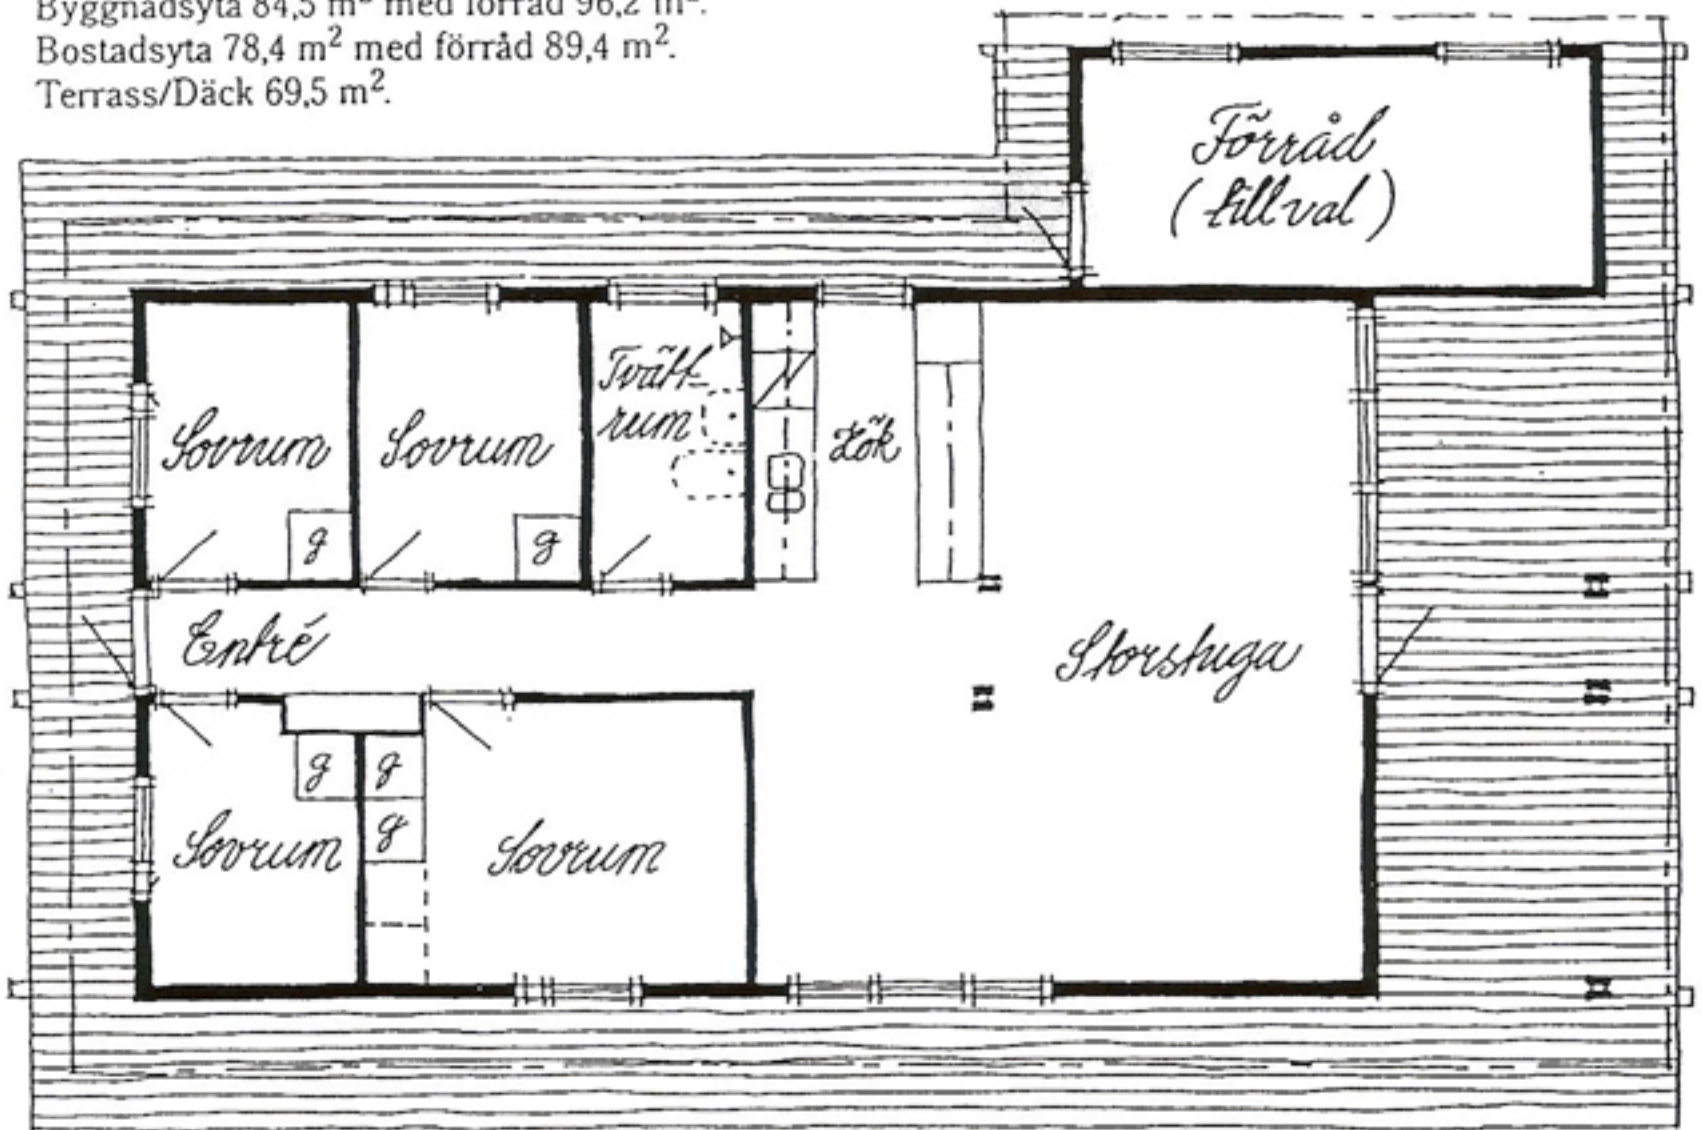

FINNBOHUS TYP 80.

Byggnadsyta 84,5 m² med förråd 96,2 m².
Bostadsyta 78,4 m² med förråd 89,4 m².
Terrass/Däck 69,5 m².

Några alternativa planlösningar.

Rätt till konstruktionsändringar förbehålles.